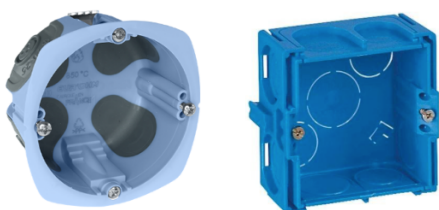

EPIC DESIGN

Collection *Élégance* - matière Laiton  
 Collection *Millénium* - matière Aluminium  
 1 pièce - 80x80x3 mm

*Plaque 1 prise de courant avec vis apparentes*  
*Prise standard française 2P 16A + T avec éclipse de protection*

**Caractéristiques**

Ce produit est vendu pour une utilisation exclusivement en intérieur.

<i>Plaque de recouvrement</i>	
<i>Matière(s)</i>	<i>Laiton massif ou Aluminium</i>
<i>Dimensions</i>	<i>80x80x3 mm</i>
<i>Chanfrein</i>	<i>Oui</i>
<i>Vis apparentes</i>	<i>Oui (2 pièces fournies)</i>
<i>Contre-plaque</i>	<i>Non (Mécanisme intégré)</i>
<i>Entraxe des vis</i>	<i>60 mm</i>
<i>Type de vis</i>	<i>Torx (T10) diamètre 3 x 25 mm</i>

<i>Coloris</i>	
<i>Gamme Élégance</i>	<i>Gamme Millénium</i>
<i>Gris (Réf : DGR - B-1- FS)</i>	<i>Noir (Réf : B-A-1-FS)</i>
<i>Gris clair (Réf : LGR-B-1-FS)</i>	<i>Gris (Réf : DGR-A-1-FS)</i>
<i>Inox (Réf : SS-B-1-FS)</i>	<i>Ardoise (Réf : DGSC-A2-A-1-FS)</i>

**Boîtier d'encastrement à utiliser (non fourni)**

<i>Type</i>	<i>Boîtier d'encastrement à utiliser (non fourni)</i> <i>Nous recommandons les produits des marques Debflex, Lexman</i> <i>Boîtier pour cloison sèche ou de maçonnerie</i>
<i>Dimensions</i>	<i>Diam 67mm Prof mini 40 mm/max 50</i>
<i>Vis</i>	<i>2 vis Torx 10 diam 6 L 25 (fournies)</i>
<i>Entraxe des vis</i>	<i>60 mm</i>