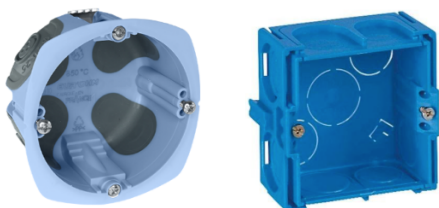

EPIC DESIGN

Collection Élégance - matière Laiton

Collection Millénium - matière Aluminium

1 plaque 1 va et vient -80x80X3mm

Plaque 1 va et vient avec vis apparentes

Levier : fonction « marche / Arrêt » ou « va et vient » connexion à vis: 6A/250V

Caractéristiques

Ce produit est vendu pour une utilisation exclusivement en intérieur.

Plaque de recouvrement	
Matière(s)	Laiton massif ou Aluminium
Dimensions	80x80x3 mm
Chanfrein	Oui
Vis apparentes	Oui (2 pièces fournies)
Contre-plaque	Non (Mécanisme intégré)
Entraxe des vis	60 mm
Type de vis	Torx (T10) diamètre 3 x 25 mm

Coloris	
Gamme Élégance	Gamme Millénium
Gris (Réf : DGR-B-1-TS)	Noir (Réf : B-A-1-TS)
Gris clair (Réf : LGR-B-1-TS)	Gris (Réf : DGR-A-1-TS)
Inox (Réf : SS-B-1-TS)	Ardoise (Réf : DGSC-A-1-TS)

Boîtier d'encastrement à utiliser (non fourni)

Type	Boîtier d'encastrement à utiliser (non fourni) Nous recommandons les produits des marques Debflex, Lexman Boîtier pour cloison sèche ou de maçonnerie
Dimensions	Diam 67mm Prof mini 40 mm/max 50
Vis	2 vis Torx 10 diam 6 L 25 (fournies)
Entraxe des vis	60 mm